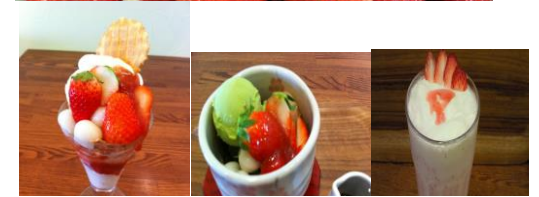

**今年も間もなく!!(^◇^)12月から♪
フレッシュいちごフェアが始まります
川南産採れたてイチゴで〜す♥**

**美味しいお茶の
入れ方講座 (GTF偏)**

12月15日(金曜日)

午後3時～4時(約1時間程度)

美味しい日本茶、手作りスイーツ、
茶さじ、常滑焼お急須、

GTFファイルが付いてなんと!

受講料 1,300円

事前のご予約が必要です。